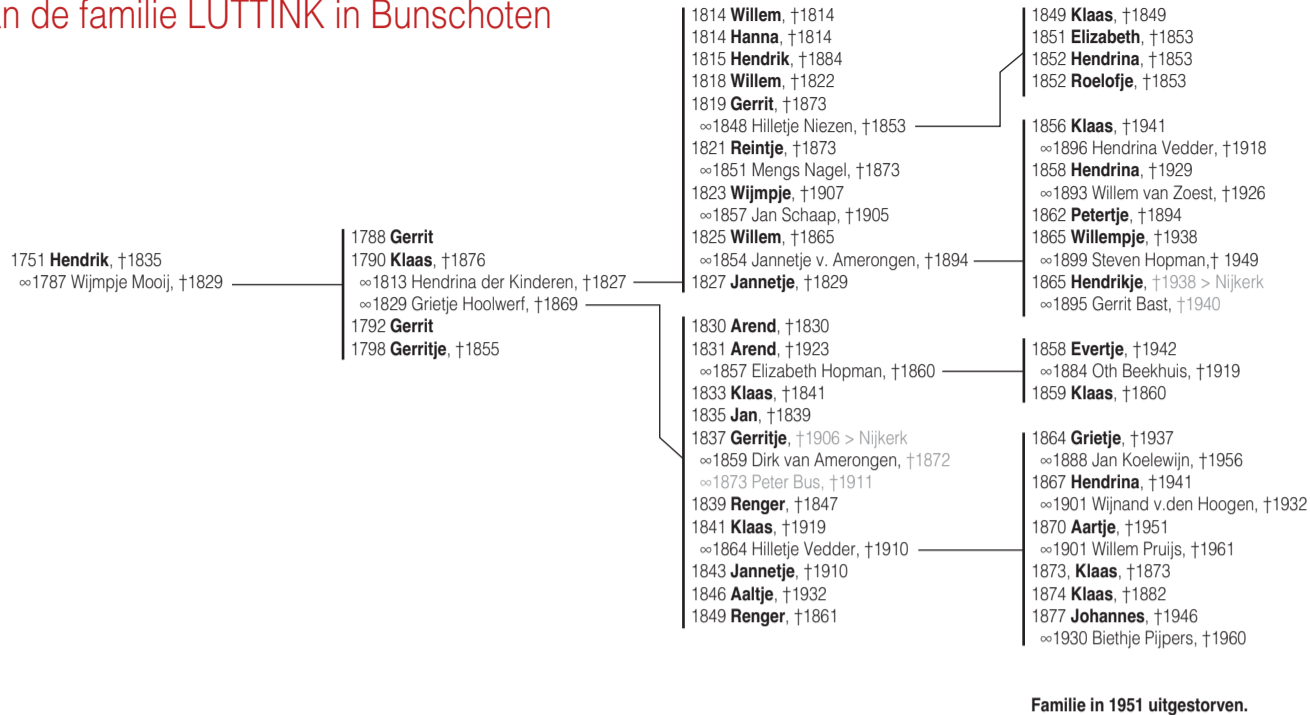

## Generaties van de familie LUTTINK in Bunschoten

## KWARTIERSTAAT van de stamvader Hendrik Luttink (1752-1835):

### Afkomstig van De Luthe (Luiten) Barloseweg 28, Aalten